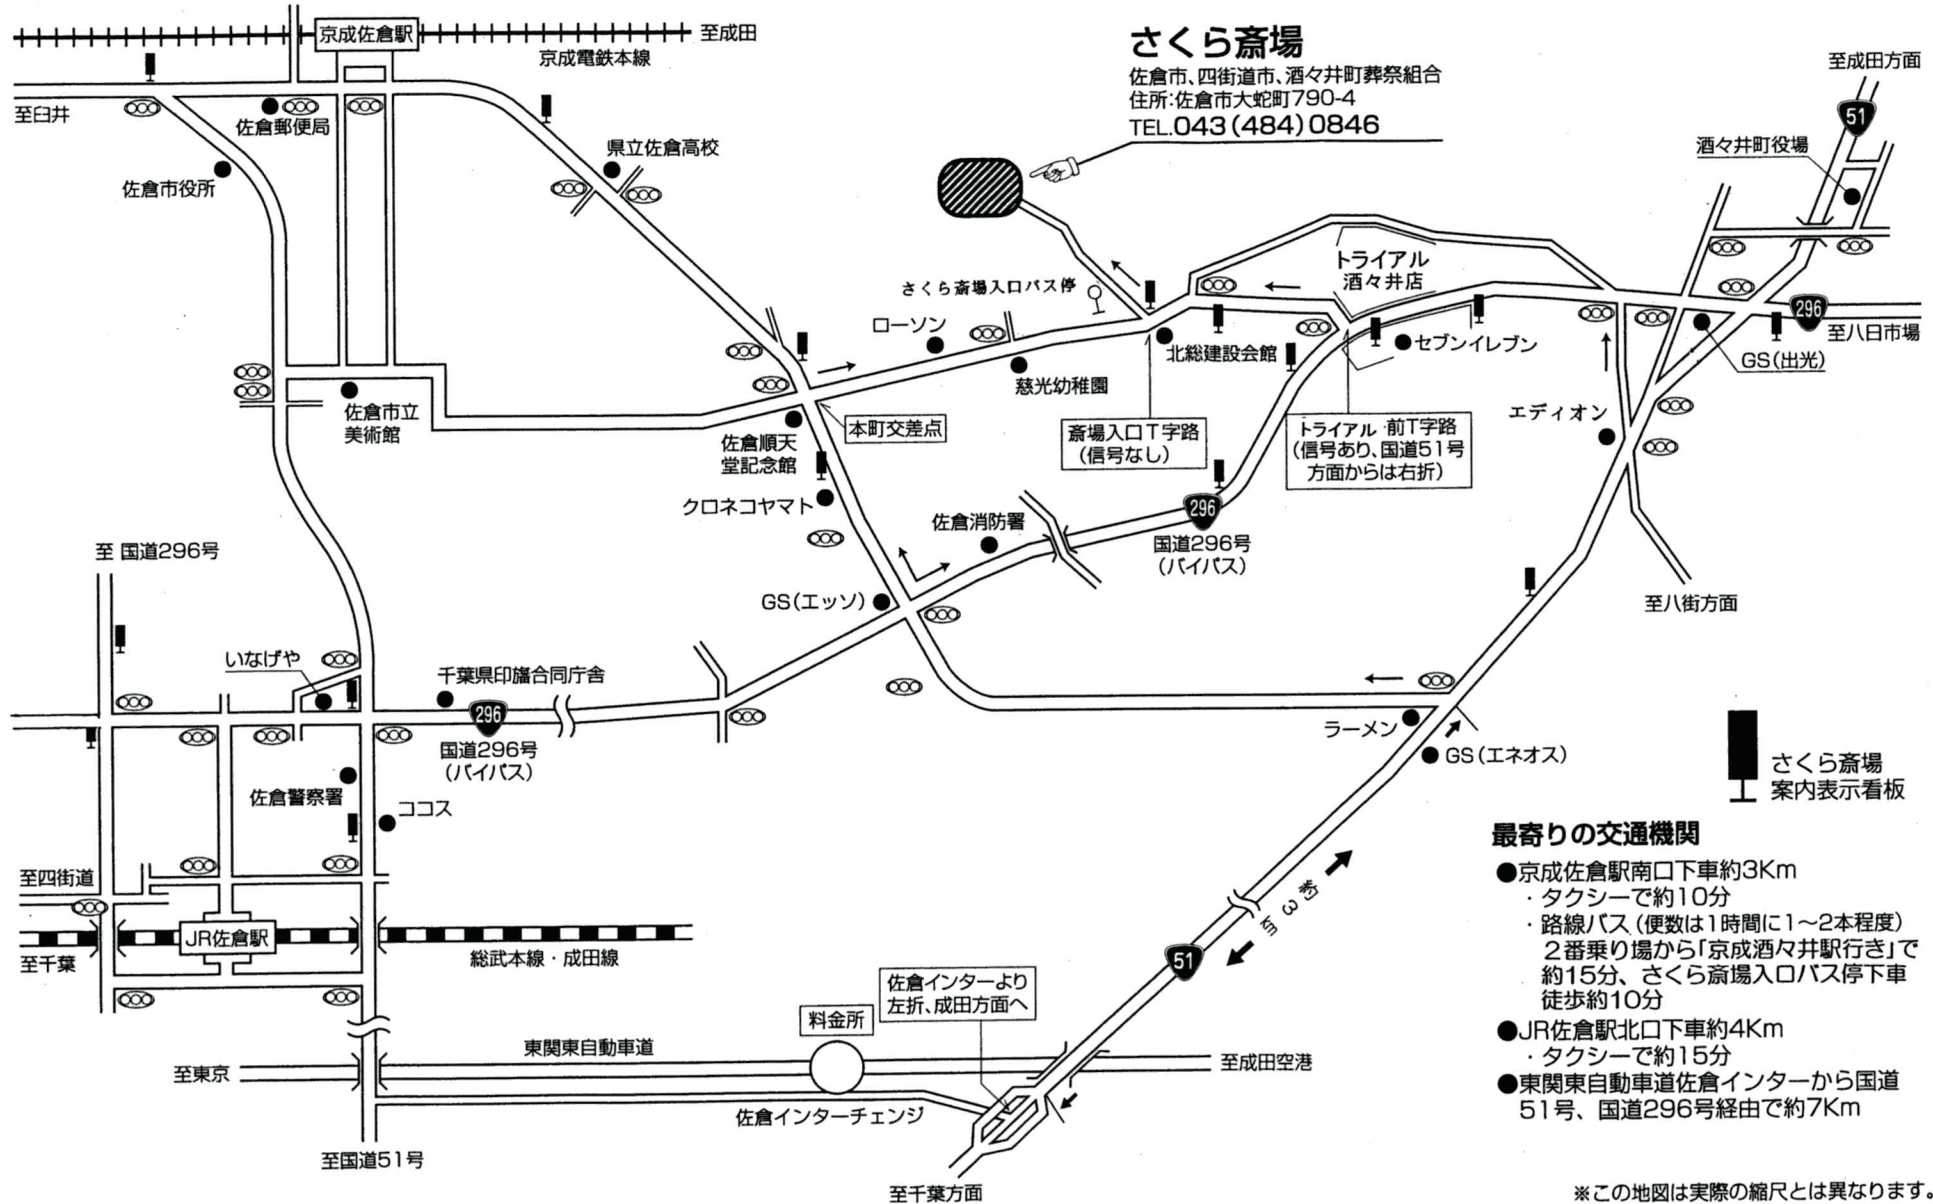

さくら齋場までのご案内

さくら齋場
 佐倉市、四街道市、酒々井町葬祭組合
 住所: 佐倉市大蛇町790-4
 TEL.043(484)0846

最寄りの交通機関

- 京成佐倉駅南口下車約3Km
 ・タクシーで約10分
 ・路線バス (便数は1時間に1~2本程度)
 2番乗り場から「京成酒々井駅行き」で約15分、さくら齋場入口バス停下車徒歩約10分
- JR佐倉駅北口下車約4Km
 ・タクシーで約15分
- 東関東自動車道佐倉インターから国道51号、国道296号経由で約7Km

※この地図は実際の縮尺とは異なります。

(2008年1月19日現在)